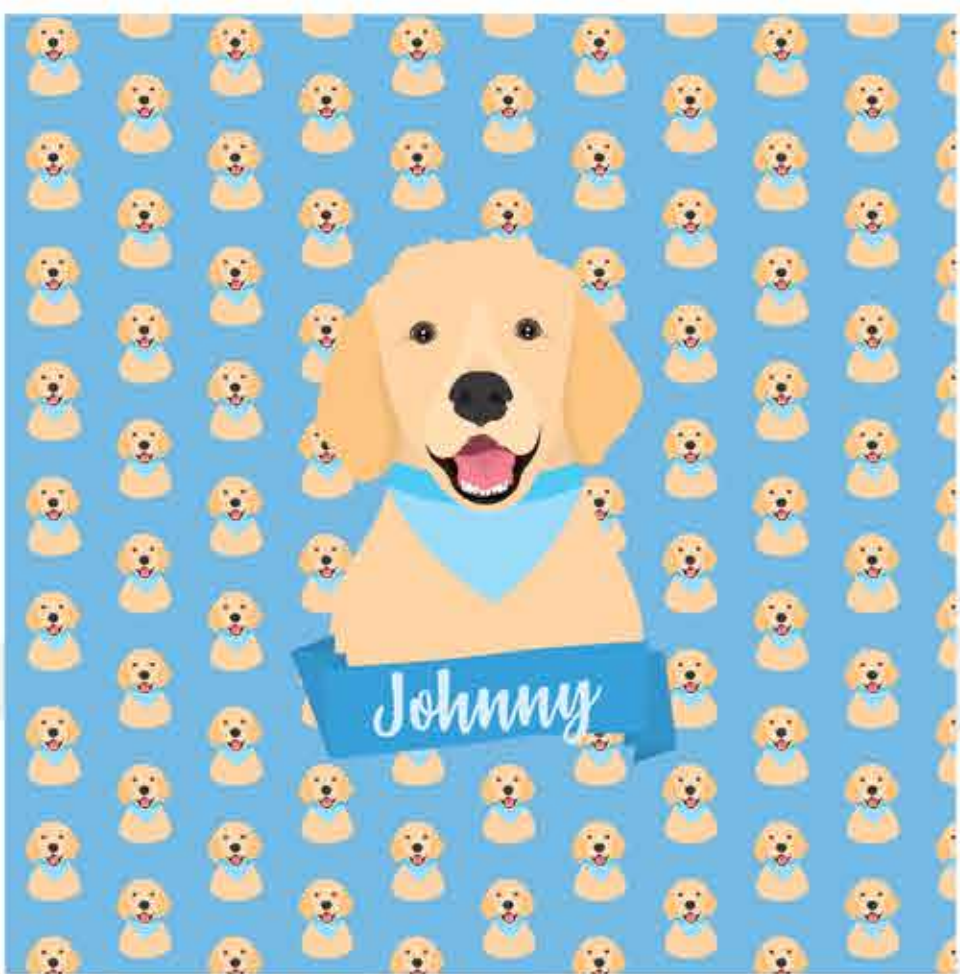

Estampa Rostinhos: disponível em qualquer cor de nossa tabela "Cores Loulie". Aceitamos até 3 pets por estampa, que estejam presentes na arte.